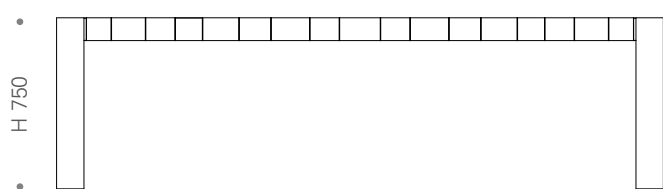

P. 1100

L. 2060

L. 2660

L. 3260

Il Gold è un tavolo fisso che può essere gestito con una vasta scelta di finiture e dimensioni. Gold è disponibile nelle tre configurazioni standard: L. 2060, L. 2660 e L. 3260, da poter abbinare ad un'unica profondità: P. 1100.

Nello sviluppo dimensionale delle fughe relativamente alle tre configurazioni, il passo delle stesse varia a seconda del numero di doghe di cui è composto. La regola fissa generalmente valida è che la dogha centrale - sempre fissa - ha una larghezza di 180 mm che funge da asse di simmetria nel disegno del piano superiore.

Gold is a fixed table that can be managed with a wide choice of finishes and dimensions. Gold is available in the three standard configurations: L. 2060, L. 2660 and L. 3260, which can be combined with a single depth: D. 1100. In the dimensional development of the joints relative to the three configurations, the pitch of the joints varies depending on the number of slats of which it is composed. The generally valid fixed rule is that the central stave - always fixed - has a width of 180 mm, which serves as an axis of symmetry in the design of the upper floor.