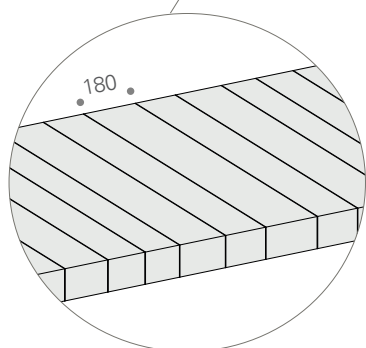

P. 1100

L. 2060

L. 2660

L. 3260

Il Gold è un tavolo fisso che può essere gestito con una vasta scelta di finiture e dimensioni. Gold è disponibile nelle tre configurazioni standard: L. 2060, L. 2660 e L. 3260, da poter abbinare ad un'unica profondità: P. 1100.

Nello sviluppo dimensionale delle fughe relativamente alle tre configurazioni, il passo delle stesse varia a seconda del numero di doghe di cui è composto. La regola fissa generalmente valida è che la dogha centrale - sempre fissa - ha una larghezza di 180 mm che funge da asse di simmetria nel disegno del piano superiore.

Gold is a fixed table that can be managed with a wide choice of finishes and dimensions. Gold is available in the three standard configurations: L. 2060, L. 2660 and L. 3260, which can be combined with a single depth: D. 1100. In the dimensional development of the joints relative to the three configurations, the pitch of the joints varies depending on the number of slats of which it is composed. The generally valid fixed rule is that the central stave - always fixed - has a width of 180 mm, which serves as an axis of symmetry in the design of the upper floor.