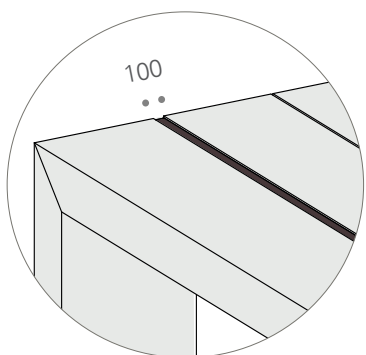

INFORMAZIONI TECNICHE | TECHNICAL INFORMATION

PIATTO DECORATIVO | TABLE PLATE

Caratteristica del tavolo, è l'inserimento di due piatti decorativi agli estremi del tavolo. I piatti in finitura metallica sono disponibili nelle varianti verniciato Oro e verniciato Cacao.

A feature of the table, is the inclusion of two decorative plates at the ends of the table. The metal finish plates are available in Gold and Cocoa painted variants.